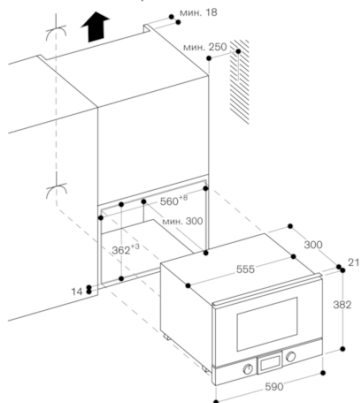

ВМР224110
Микроволновая печь серии 200
Окраска стекла, цвет Gaggenau
металллик
Ширина 60 см
Дверь навешивается справа
Панель управления снизу
Изготовлено 2019-07-11
Страница 2

Монтаж в навесной шкаф